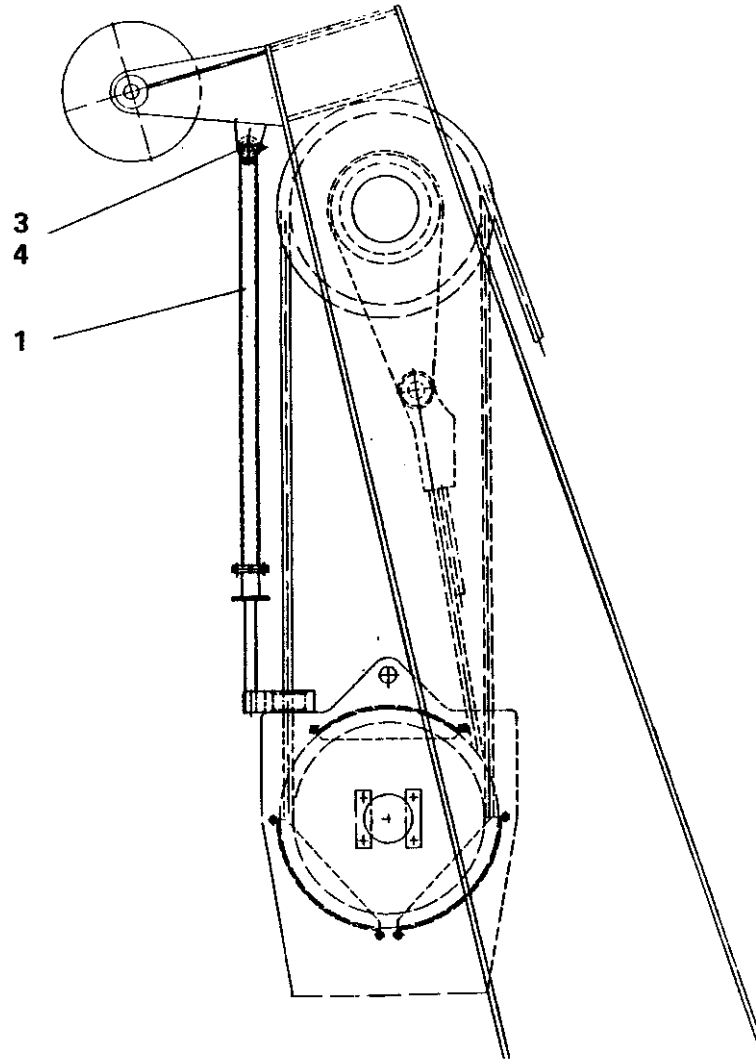

KRUPP

HUBENDSCHALTUNG
LIFTING LIMIT SWITCH DEVICE

ERSATZTEIL - BILDТАFEL
SPARE PART - PICTORIAL DISPLAY

Bildtafel-Nr. 2 222 297
Pictorial display №.

1 967 322

-ETL

FHG 81