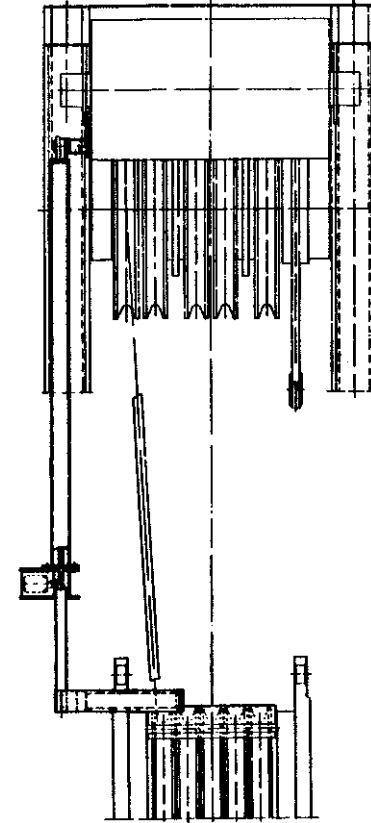

KRUPP

HUBENDSCHALTUNG
LIFTING LIMIT SWITCH DEVICE

ERSATZTEIL - BILDТАFEL
SPARE PART - PICTORIAL DISPLAY

Bildtafel-Nr. 2 222 297
Pictorial display №.

1 967 322

-ETL

FHG 81